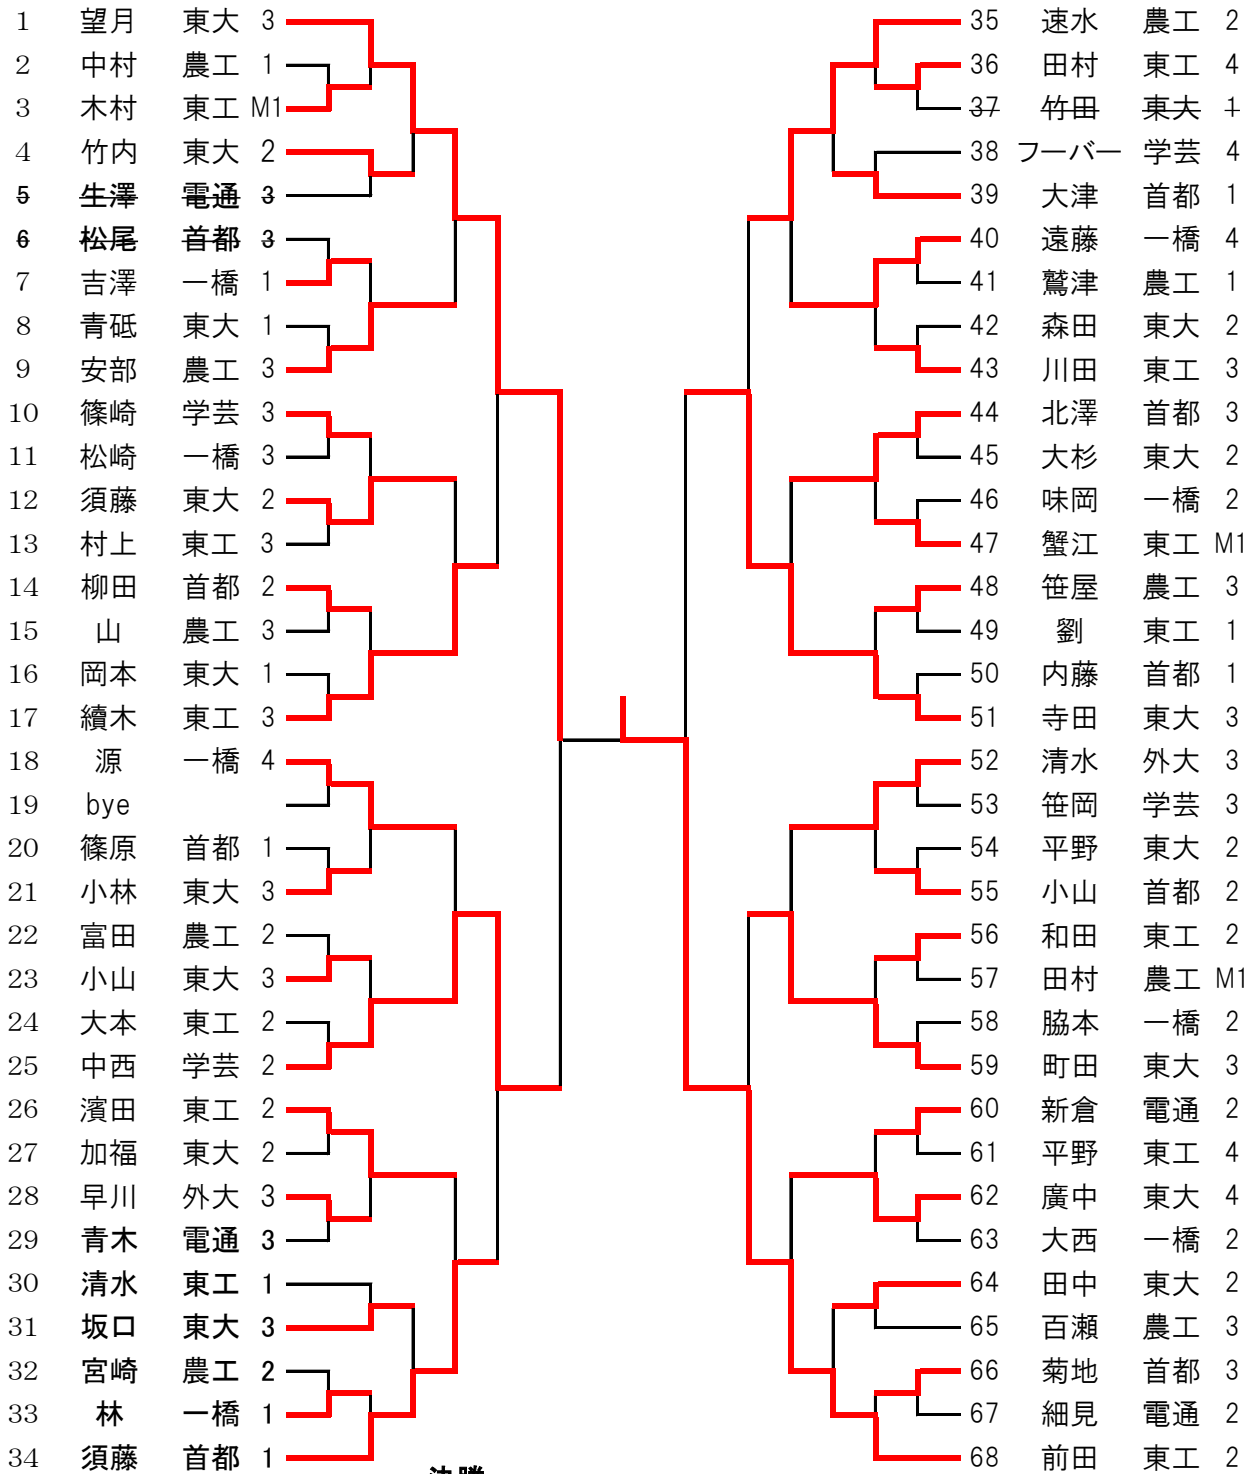

平成27年度 東京都国公立大学卓球大会

男子団体

		1	2	3	4	勝敗	得失	順位
Aブロック	1	東京大学	○4-1	○4-1	○4-0	3-0	-	1
	2	一橋大学	×1-4	×3-4	×3-4	0-3	-	4
	3	東京農工大学	×1-4	○4-3	○4-1	2-1	-	2
	4	東京外国語大学	×0-4	○4-3	×1-4	1-2	-	3

		1	2	3	4	勝敗	得失	順位
Bブロック	1	東京学芸大学	×1-4	×3-4	○4-3	1-2	7-7	2
	2	東京工業大学	○4-1	○4-0	○4-1	3-0	-	1
	3	電気通信大学	○4-3	×0-4	×2-4	1-2	6-7	3
	4	首都大学東京	×1-4	×1-4	○4-2	1-2	5-6	4

女子団体

		1	2	3	4	勝敗	得失	順位
Aブロック	1	東京学芸大学	○3-1	×2-3	○3-2	2-1	-	2
	2	東京農工大学	×1-3	×2-3	○3-2	1-2	-	3
	3	お茶の水女子大学	○3-2	○3-2	○3-2	3-0	-	1
	4	東京工業大学	×2-3	×2-3	×2-3	0-3	-	4

		1	2	3	4	勝敗	得失	順位
Bブロック	1	一橋大学	○3-2	○3-0	○3-0	3-0	-	1
	2	東京大学	×0-3	○3-0	○3-0	2-1	-	2
	3	首都大学東京	×0-3	×0-3	○3-0	1-2	-	3
	4	東京外国語大学	×0-3	×0-3	×0-3	0-3	-	4

試合進行 第1試合 1-3、2-4
 第2試合 2-3、1-4
 第3試合 1-2、3-4

※女子団体 東京工業大学と東京外国語大学はオープン参加

平成27年度 東京都国公立大学卓球大会

男女団体 順位決定戦

平成27年度 東京都国公立大学卓球大会

男女団体 順位決定戦

平成27年度 東京都国公立大学卓球大会

男子シングルス1

決勝
68 前田 3 - 0 福留 69

平成27年度 東京都国公立大学卓球大会

男子シングルス2

平成27年度 東京都国公立大学卓球大会

女子シングルス1

		1	2	3	4	勝敗	得失	順位	
Aブロック	1	堀田(学芸)		○3-1	○3-0	○3-0	3-0	-	1
	2	山形(農工)	×1-3		○3-0	○3-1	2-1	-	2
	3	藤井(外大)	×0-3	×0-3		○3-1	1-2	-	3
	4	石山(一橋)	×0-3	×1-3	×1-3		0-3	-	4