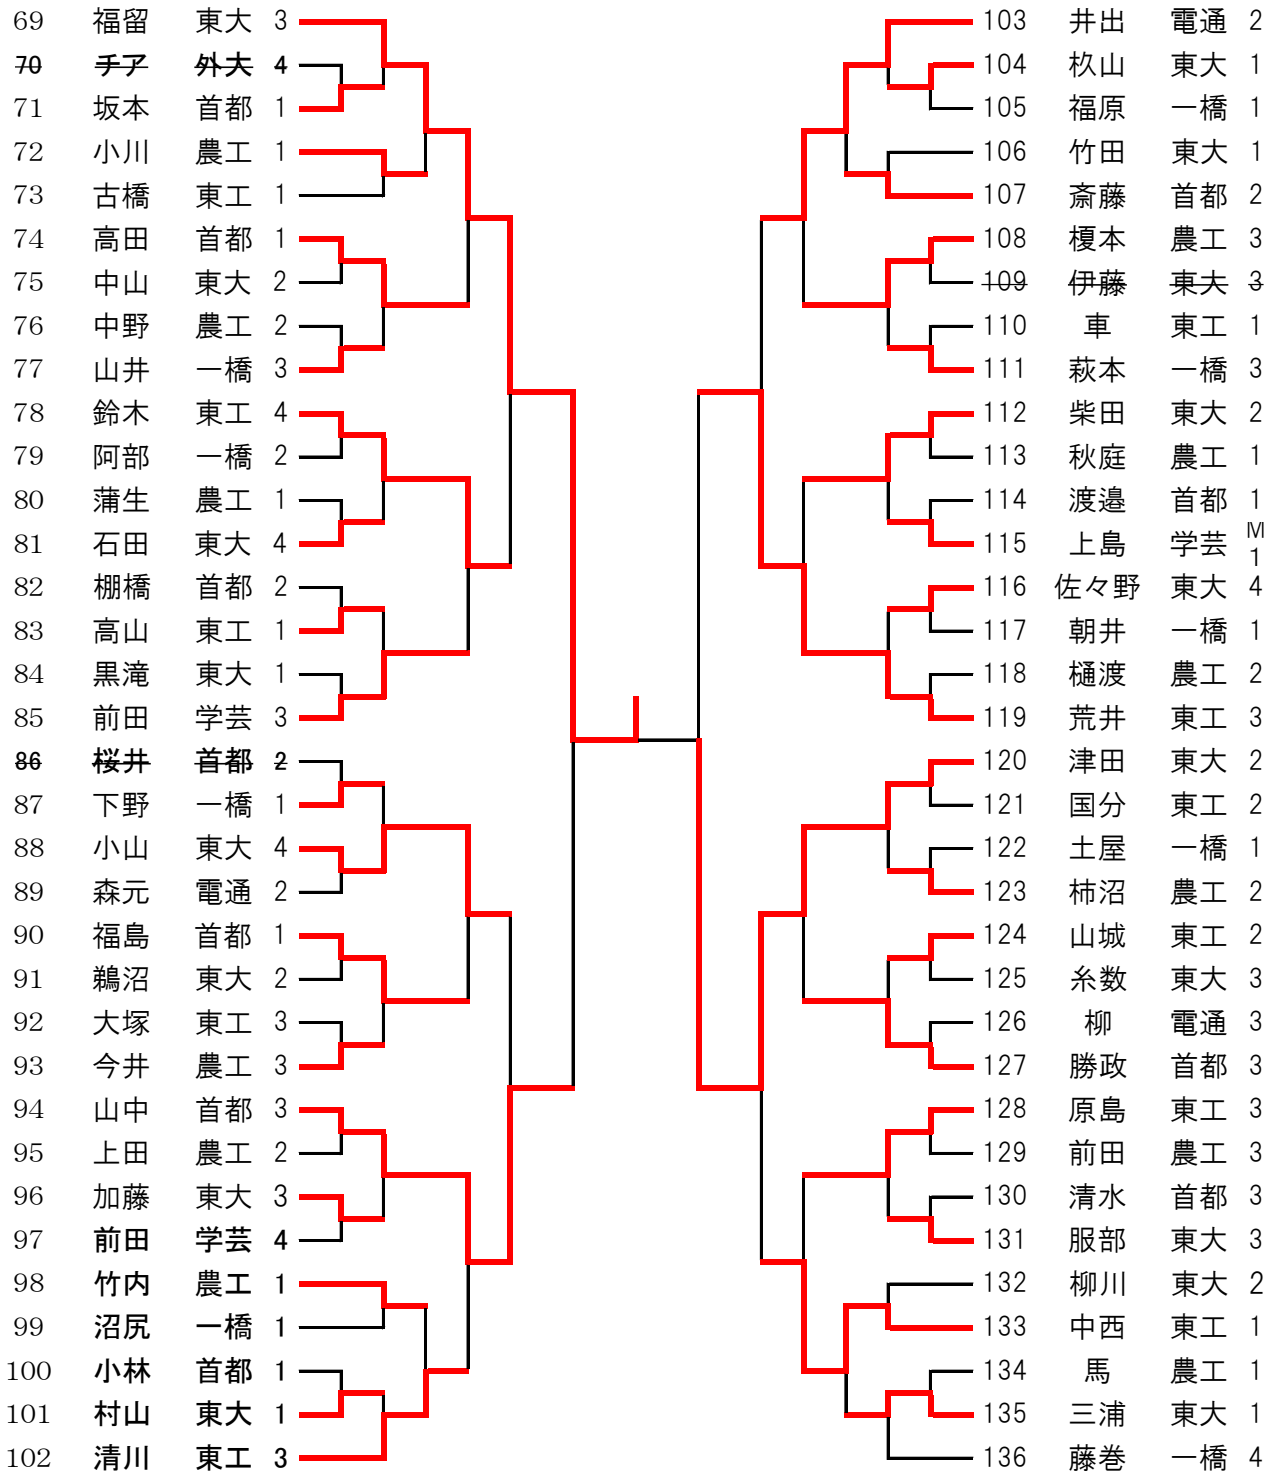

平成27年度 東京都国公立大学卓球大会

男子団体

		1	2	3	4	勝敗	得失	順位
Aブロック	1	東京大学	○4-1	○4-1	○4-0	3-0	-	1
	2	一橋大学	×1-4	×3-4	×3-4	0-3	-	4
	3	東京農工大学	×1-4	○4-3	○4-1	2-1	-	2
	4	東京外国語大学	×0-4	○4-3	×1-4	1-2	-	3

		1	2	3	4	勝敗	得失	順位
Bブロック	1	東京学芸大学	×1-4	×3-4	○4-3	1-2	7-7	2
	2	東京工業大学	○4-1	○4-0	○4-1	3-0	-	1
	3	電気通信大学	○4-3	×0-4	×2-4	1-2	6-7	3
	4	首都大学東京	×1-4	×1-4	○4-2	1-2	5-6	4

女子団体

		1	2	3	4	勝敗	得失	順位
Aブロック	1	東京学芸大学	○3-1	×2-3	○3-2	2-1	-	2
	2	東京農工大学	×1-3	×2-3	○3-2	1-2	-	3
	3	お茶の水女子大学	○3-2	○3-2	○3-2	3-0	-	1
	4	東京工業大学	×2-3	×2-3	×2-3	0-3	-	4

		1	2	3	4	勝敗	得失	順位
Bブロック	1	一橋大学	○3-2	○3-0	○3-0	3-0	-	1
	2	東京大学	×0-3	○3-0	○3-0	2-1	-	2
	3	首都大学東京	×0-3	×0-3	○3-0	1-2	-	3
	4	東京外国語大学	×0-3	×0-3	×0-3	0-3	-	4

試合進行 第1試合 1-3、2-4
 第2試合 2-3、1-4
 第3試合 1-2、3-4

※女子団体 東京工業大学と東京外国語大学はオープン参加

平成27年度 東京都国公立大学卓球大会

男女団体 順位決定戦

平成27年度 東京都国公立大学卓球大会

男女団体 順位決定戦

平成27年度 東京都国公立大学卓球大会

男子シングルス1

決勝
68 前田 3 - 0 福留 69

平成27年度 東京都国公立大学卓球大会

男子シングルス2

平成27年度 東京都国公立大学卓球大会

女子シングルス1

		1	2	3	4	勝敗	得失	順位	
Aブロック	1	堀田(学芸)		○3-1	○3-0	○3-0	3-0	-	1
	2	山形(農工)	×1-3		○3-0	○3-1	2-1	-	2
	3	藤井(外大)	×0-3	×0-3		○3-1	1-2	-	3
	4	石山(一橋)	×0-3	×1-3	×1-3		0-3	-	4