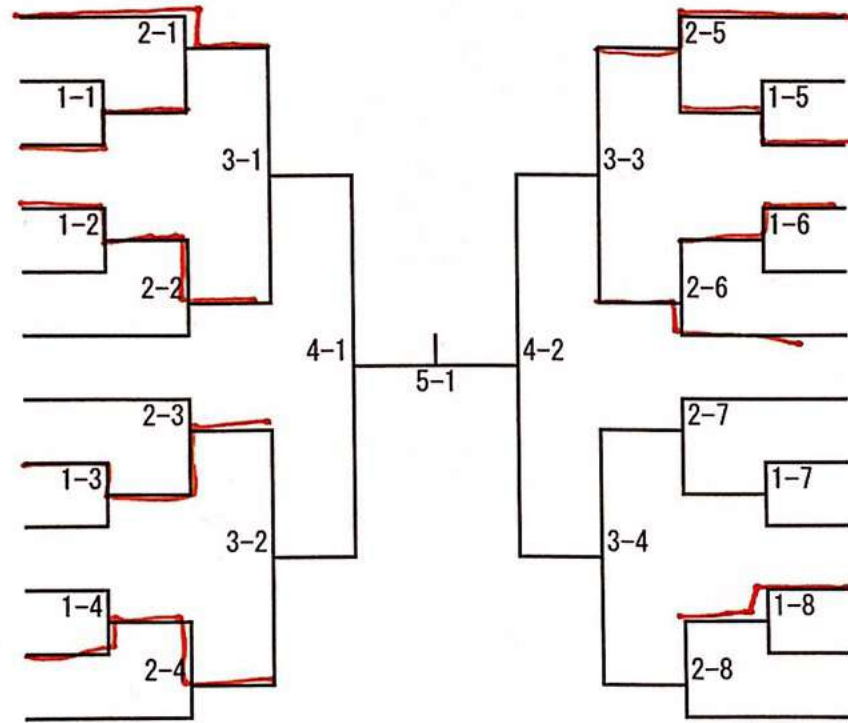

第59回全国教育（学芸）大学卓球選手権大会
令和元年8月13日～15日
京都・伏見港体育館

OG

- 1 今枝 春菜 愛知
- 2 岡村 真帆 兵庫
- 3 白波瀬日向子 京都
- 4 落合菜々子 東京
- 5 by e
- 6 大田奈実希 大阪
- 7 佐藤 美貴 宮城
- 8 作屋 晶子 京都
- 9 須藤 舞子 東京
- 10 宇野 京佳 愛知
- 11 坂口友佳子 奈良
- 12 安達利紗子 京都

- 前田菜津子 東京 13
- 奥村 美咲 愛知 14
- 村上 智美 京都 15
- 山内 晴菜 愛知 16
- 阿考 愛永 by e 宮城 17
- 岩田 彩佳 兵庫 18
- 今井 美紀 愛知 19
- by e 20
- 倉橋 七緒 京都 21
- 藤原 浩子 京都 22
- 南部 有美 東京 23
- 藤原 実都 奈良 24

フォーティ Aブロック

	足利 衆 (東京)	中川順一 (愛知)	安達武志 (兵庫)	順位
足利 衆 (東京)		2-0	2-0	1
中川順一 (愛知)	0-2		0-2	3
安達武志 (兵庫)	0-2	2-0		2

Bブロック

	藤平勝幸 (兵庫)	菅原 敬 (宮城)	矢賀 徹 (兵庫)	順位
藤平勝幸 (兵庫)		2-0	2-0	1
菅原 敬 (宮城)	0-2		2-0	2
矢賀 徹 (兵庫)	0-2	0-2		3

フォーティ 決勝トーナメント