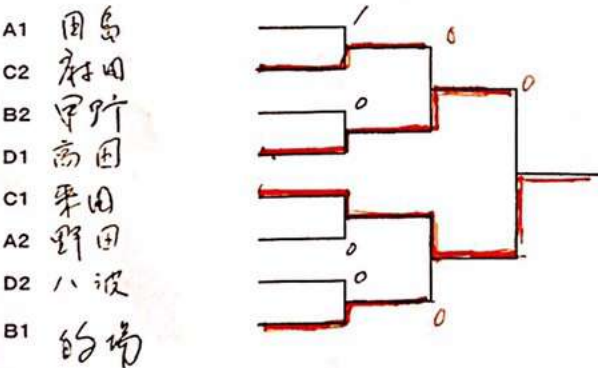

フィフティ 決勝トーナメント