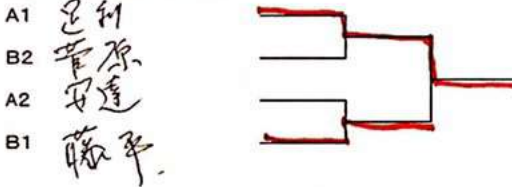

フォーティ Aブロック

	足利 衆 (東京)	中川順一 (愛知)	安達武志 (兵庫)	順位
足利 衆 (東京)		2-0	2-0	1
中川順一 (愛知)	0-2		0-2	3
安達武志 (兵庫)	0-2	2-0		2

Bブロック

	藤平勝幸 (兵庫)	菅原 敬 (宮城)	矢賀 徹 (兵庫)	順位
藤平勝幸 (兵庫)		2-0	2-0	1
菅原 敬 (宮城)	0-2		2-0	2
矢賀 徹 (兵庫)	0-2	0-2		3

フォーティ 決勝トーナメント