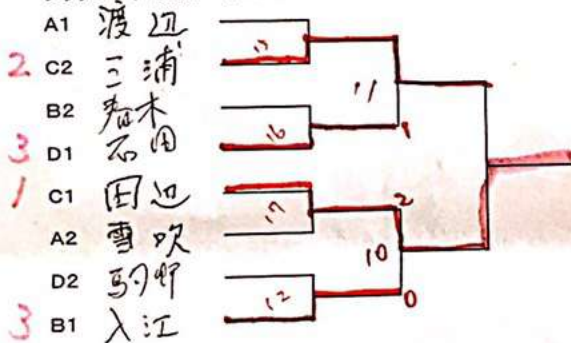

シックスティ Aブロック

	雪吹雅則 (愛知)	渡辺 光 (東京)	内山邦夫 (京都)	河合聰之 (京都)	山田植也 (京都)	順位
雪吹雅則 (愛知)		1-2	2-0	2-0	2-0	2
渡辺 光 (東京)	2-1		2-0	2-0	2-0	1
内山邦夫 (京都)	0-2	0-2		2-1	2-1	3
河合聰之 (京都)	0-2	0-2	1-2		2-1	4
山田植也 (京都)	0-2	0-2	1-2	1-2		5

Bブロック

	山名康文 (東京)	春木秀夫 (京都)	小林 勝 (東京)	入江 宏 (京都)	順位
山名康文 (東京)		2-0	2-0	2-0	1
春木秀夫 (京都)	0-2		2-0	0-2	3
小林 勝 (東京)	0-2	0-2		0-2	4
入江 宏 (京都)	0-2	2-0	2-0		2

ト×小
卓種
B2位取
B1位取

Cブロック

	田辺 豊 (福岡)	佐藤克典 (愛知)	田口正登 (京都)	三浦賢治 (東京)	森田吉彦 (京都)	順位
田辺 豊 (福岡)		2-0	2-0	2-0	2-0	1
佐藤克典 (愛知)	0-2		2-2	0-2	0-2	5
田口正登 (京都)	0-2	2-1		0-2	2-0	3
三浦賢治 (東京)	0-2	2-0	2-0		2-0	2
森田吉彦 (京都)	0-2	2-0	0-2	0-2		4

4-0
0-4
2-2
3-1
1-3

Dブロック

	石田 誠 (京都)	駒野和典 (東京)	中澤 一 (大阪)	中井陽一 (京都)	順位
石田 誠 (京都)		0	0	0	1
駒野和典 (東京)	X		0	0	2
中澤 一 (大阪)	X	X		0	3
中井陽一 (京都)	X	X	X		4

シックスティ 決勝トーナメント