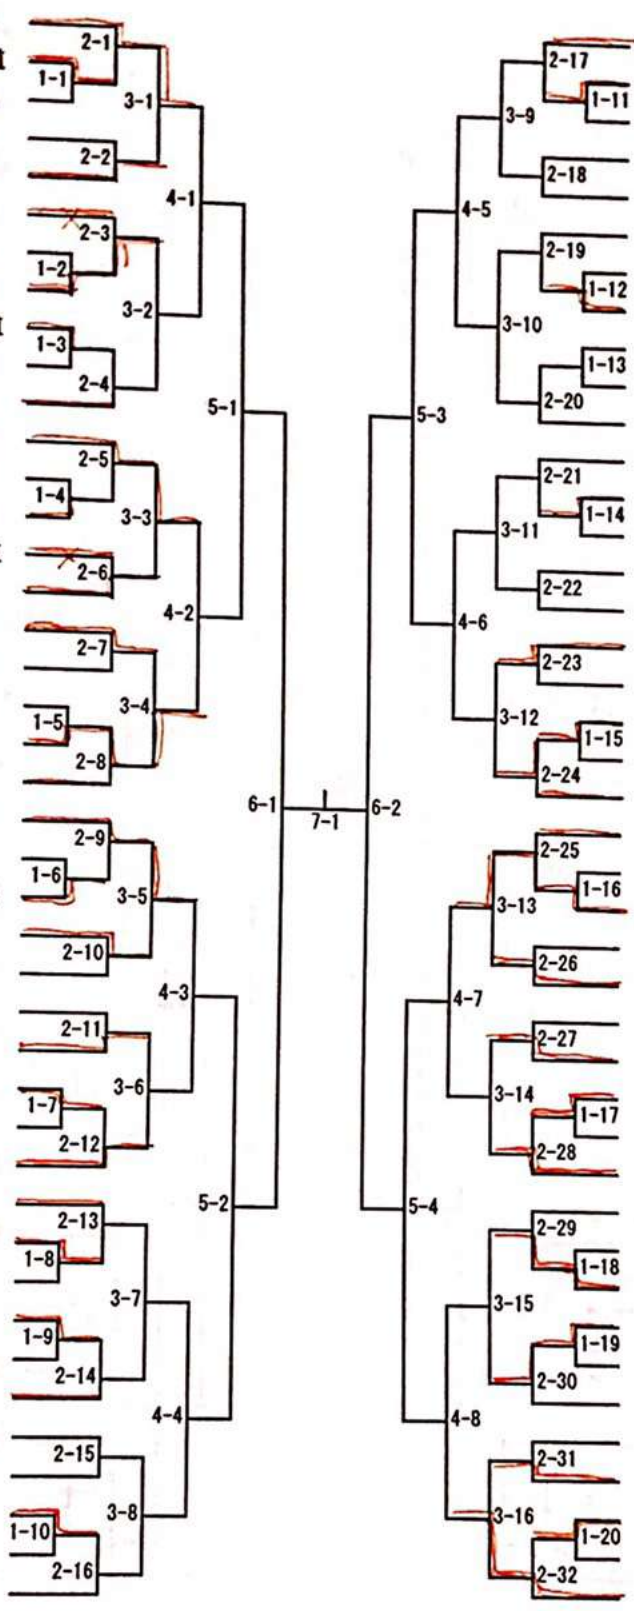

現役男子

1コト
2コト
3コト
4コト
5コト
6コト
7コト
8コト

1	高田 京輔	東京
2	加藤 洸貴	北海道
3	藤本 洸二郎	京都
4	立花 拓也	福岡
5	平久江 秀斗	愛知
6	表 孝典	上越
7	奥田 一輝	愛知
8	丸山 大輝	京都
9	原田 開斗	北海道
10	鈴木 崇一郎	東京
11	泉 和希	宮城
12	鈴見 魁希	兵庫
13	吉田 智大	東京
14	磯崎 悠大	京都
15	玉野 康祐	北海道
16	山下 航平	愛知
17	扇 颯	大阪
18	松尾 柚来	東京
19	小林 善朋	宮城
20	増田 旬一郎	愛知
21	前原 一心	福岡
22	小川 拡	京都
23	森川 雄斗	東京
24	青木 健多	北海道
25	新美 祐介	愛知
26	竹中 稜河	兵庫
27	田島 雄太	奈良
28	滝 康成	東京
29	江口 航平	福岡
30	岩田 一希	上越
31	神田 侑亮	愛知
32	高野 裕紀	大阪
33	北川 達也	兵庫
34	渡辺 修史	愛知
35	原田 俊介	東京
36		bye
37	高橋 大介	宮城
38	伊賀 道弘	京都
39	田中 優輔	愛知
40	本間 駿	上越
41	三浦 佑太	東京
42	高山 雄斗	北海道

片山 拓海	東京	43
鈴木 雄登	愛知	44
勝木 裕太	大阪	45
泉 航平	宮城	46
古野 太一	福岡	47
橋本 悠司	兵庫	48
作用 健治	bye	49
長谷川 仁	愛知	50
高橋 克徳	東京	51
佐々木龍太郎	北海道	52
河田 広夢	京都	53
梅澤 慶	北海道	54
松本 勇海	愛知	55
村尾 匠音	兵庫	56
玉津 秀悠	東京	57
竹田 祐太	大阪	58
都築 隆介	愛知	59
金子 凉人	上越	60
光國 温己	京都	61
秋間 凉聖	東京	62
兼子 颯人	宮城	63
赤木 優斗	大阪	64
吉田 博幸	東京	65
上原 大輝	愛知	66
男全 祐哉	宮城	67
佐藤 晶大	北海道	68
日原 健志	東京	69
三浦 亮太	兵庫	70
安田 圭佑	京都	71
佐野 友祐	愛知	72
神山 伊吹	上越	73
森山 岳郎	福岡	74
堀 海斗	愛知	75
石井 大暉	大阪	76
三又 凛太郎	東京	77
	bye	78
西村 優星	京都	79
内藤 侑馬	京都	80
齋藤 勇樹	北海道	81
廣瀬 祥力	福岡	82
幕田 晴人	宮城	83
寿崎 健人	愛知	84