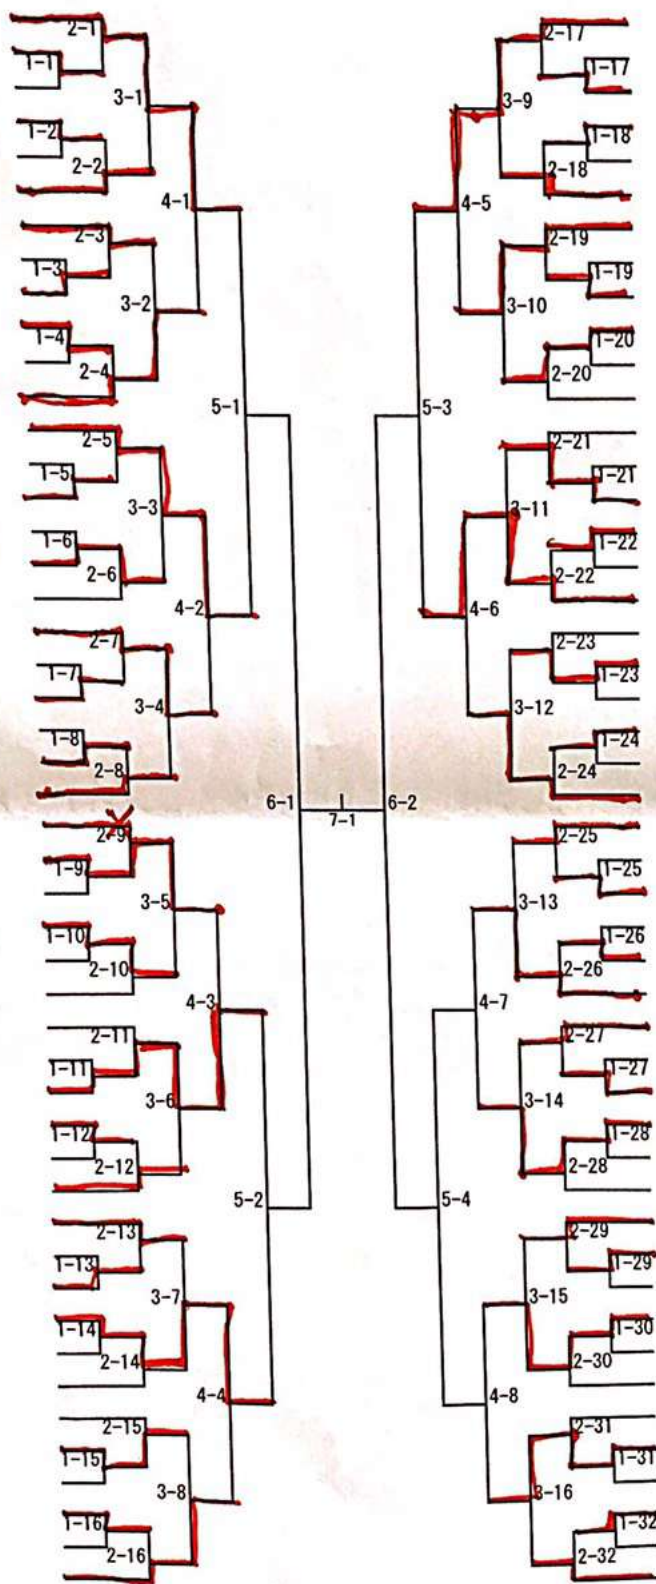

女子シングルス

1. 1 柴本 愛美 京都
2. 2 谷野 芽生 東京
3. 3 高須 幸歩 愛知
4. 4 竹中 弘美 大阪
5. 5 by e
6. 6 杉本 朋美 奈良
7. 7 山崎 栞 上越
8. 8 倉橋 七緒 京都
9. 9 松本 朋子 兵庫
10. 10 長坂 育江 愛知
11. 11 大田 奈実希 大阪
12. 12 岡倉 美涼 東京
13. 13 安達麻衣子 大阪
14. 14 佐久間美帆 愛知
15. 15 作屋 晶子 京都
16. 16 坂本沙也香 福岡
17. 17 南部 有美 東京
18. 18 遠藤 美覚 北海道
19. 19 今枝 春菜 愛知
20. 20 磯崎 奈緒 奈良
21. 21 前田 菜津子 東京
22. 22 後藤 さくら 愛知
23. 23 八東 菜々子 京都
24. 24 田中 風子 兵庫
25. 25 大谷 裕海 東京
26. 26 谷山 千華 愛知
27. 27 岡村 真帆 兵庫
28. 28 村上 文佳 大阪
29. 29 森田 真保 上越
30. 30 今西 純 京都
31. 31 西 晴香 奈良
32. 32 戸田 彩香 愛知
33. 33 山内 優萌 北海道
34. 34 鶴町みち子 東京
35. キ 35 真砂 美歩 京都
36. 36 佐藤 美貴 宮城
37. 37 岩田 彩佳 兵庫
38. 38 三好 里奈 愛知
39. 39 落合 菜々子 東京
40. 40 沖村 愛子 大阪
41. 41 中桐 千代子 京都
42. 42 田頭 倫実 福岡
43. 43 北川 幸子 京都
44. 44 坂口 友佳子 奈良
45. 45 乗松 まりな 東京
46. 46 辻本 紗耶佳 大阪
47. 47 井川 結友 京都
48. 48 田島 なつき 愛知

1. 久保田 咏美 奈良 49
2. 奥村 美咲 愛知 50
3. 片淵 友美 京都 51
4. 山下 真実 兵庫 52
5. 須藤 舞子 東京 53
6. 田村 亜海 愛知 54
7. 浅井 浩子 大阪 55
8. 内田 晶子 愛知 56
9. 細井萌成実 東京 57
10. 白波瀬日向子 京都 58
11. 知野菜奈美 北海道 59
12. 井上 日向子 福岡 60
13. 杉本 洋子 東京 61
14. 藤原 美都 奈良 62
15. 月野木 妙子 大阪 63
16. 中村 友香 北海道 64
17. 杉浦 七海 愛知 65
18. 稲井 浩子 京都 66
19. 高木 映名 愛知 67
20. 上谷伊津子 京都 68
21. 福島 尚子 東京 69
22. 池本 早希 大阪 70
23. 宇野 京佳 愛知 71
24. 柴田 茉奈 兵庫 72
25. 梅津満梨奈 北海道 73
26. 石川 日菜 愛知 74
27. 奥野 洋子 東京 75
28. 小笠原 遥 奈良 76
29. 村上 智美 京都 77
30. 藤村 美佑 大阪 78
31. 橋田 優子 大阪 79
32. 堀田 愛 福岡 80
33. 安達利紗子 京都 81
34. 藤原 寛子 兵庫 82
35. 今井 美紀 愛知 83
36. 佐藤安沙子 東京 84
37. 延命 里穂 上越 85
38. 筒井 康子 大阪 86
39. 松永 想 奈良 87
40. 渡邊 里穂 東京 88
41. 山内 晴菜 愛知 89
42. 山崎 菜摘 京都 90
43. 宮崎 真実理 東京 91
44. 阿考愛永 by e 宮城 92
45. 藤原 浩子 京都 93
46. 喜多村 美香 奈良 94
47. 大森 有紗 兵庫 95
48. 藤波 柚布子 愛知 96