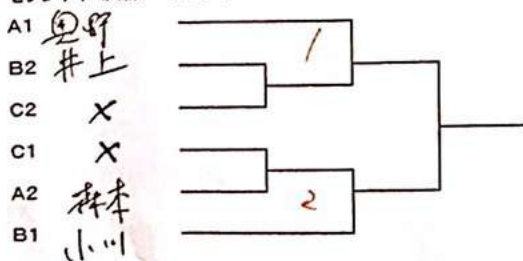

セプンティ 決勝トーナメント