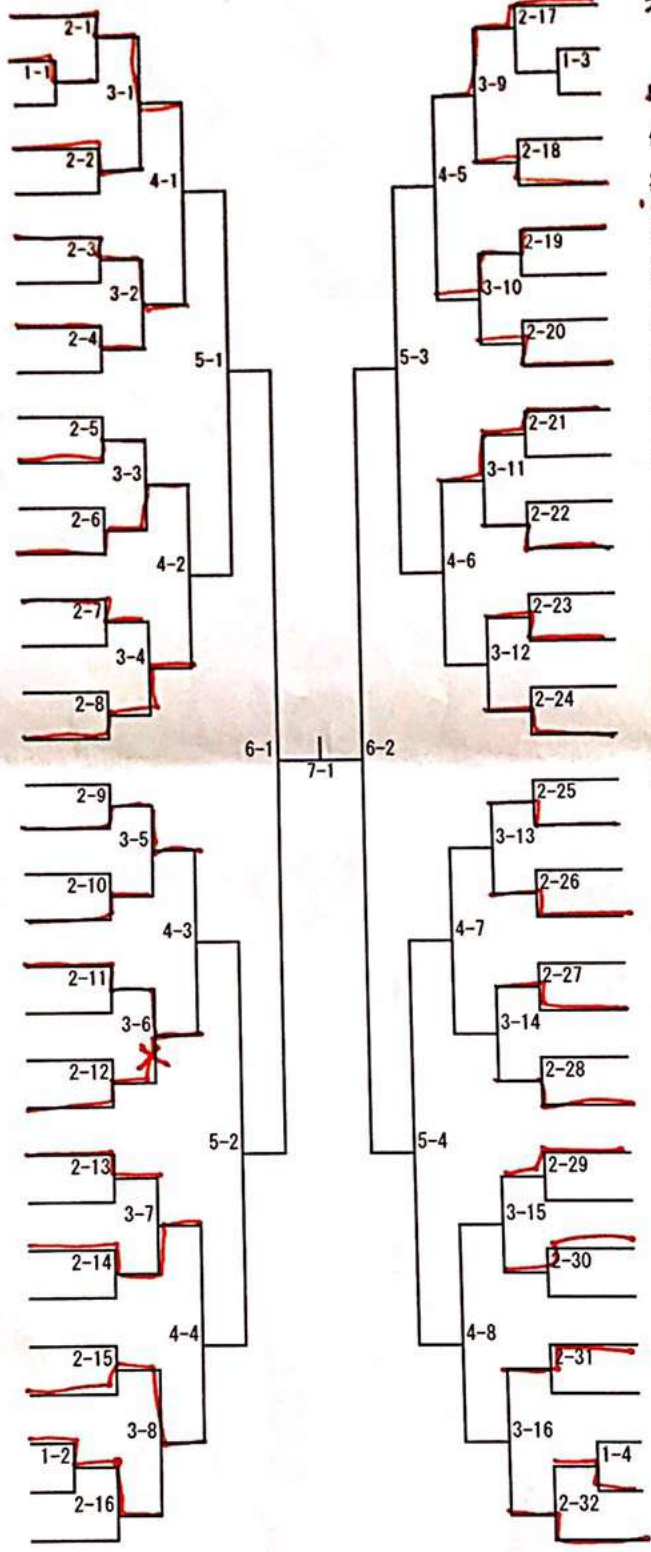

- 1 浅田 祐輔 大阪
- 2 湯谷 風馬 兵庫
- 3 桐村 琢生 京都
- 4 久保 裕太 奈良
- 5 大間 興至 北海道
- 6 佐々 充 宮城
- 7 菊池宏太郎 東京
- 8 木村 圭祐 京都
- ⑨ 橋本 一慶 愛知
- 10 住友 俊介 上越
- 11 村上 雄太 大阪
- 12 伊藤 大介 愛知
- 13 栗山 崇 東京
- 14 中島 拓也 京都
- 15 大西 春輝 宮城
- 16 粟井 兼央 大阪
- 17 今井 秀平 兵庫
- ✠ 18 岸本 祐樹 奈良
- 19 宮川 直樹 東京
- ✠ 20 戸川 慶典 上越
- 21 亀井 健二 大阪
- 22 和田 圭介 宮城
- 23 宮長 稜司 兵庫
- 24 横江 哲史 愛知
- 25 井上 知己 鳴門
- 26 村上 恭平 東京
- ✠ 27 丹野 健也 宮城
- 28 金生 誠司 大阪
- ✠ 29 保坂 真 愛知
- 30 濱崎 大輔 上越
- 31 一二三琢磨 兵庫
- 32 西口 卓磨 大阪
- 33 藤田 崇也 by 愛知
- ⑩ 34 中嶋 晃太 京都

- 大倉 達彦 愛知 35
- bye 36
- 野馬 健太 東京 37 ✠
- 佐藤 陵 宮城 38
- 窪田 裕志 上越 39
- 井口 隼 大阪 40
- 齋藤 広和 東京 41
- 原田 敏希 兵庫 42
- 堀 祐機 奈良 43
- 橋谷 隆史 京都 44
- 濱田 秀 大阪 45
- 原 慎一郎 愛知 46
- 南 和樹 兵庫 47
- 上島 亮介 東京 48
- 川本 完太 大阪 49
- 磯部 隼大 愛知 50
- 荒井 良幸 宮城 51
- ✠ 大林 宏夢 北海道 52 ✠
- 小路口直冬 大阪 53
- 佐野 小山内信二 宮城 54
- 大倉 郁也 京都 55
- 加藤 智規 愛知 56
- 杉窪 篤誌 上越 57
- 宇野 剛史 東京 58
- 山下 湧一 大阪 59
- 遠藤 健史 上越 60
- 上本 浩 大阪 61
- 大森 善之 愛知 62
- 小西 翔太 兵庫 63
- 徳矢 寛基 奈良 64
- 宮川 翼 宮城 65
- 山口 敬大 愛知 66
- 葛谷 吉晃 by 兵庫 67
- 堀川 聖 東京 68