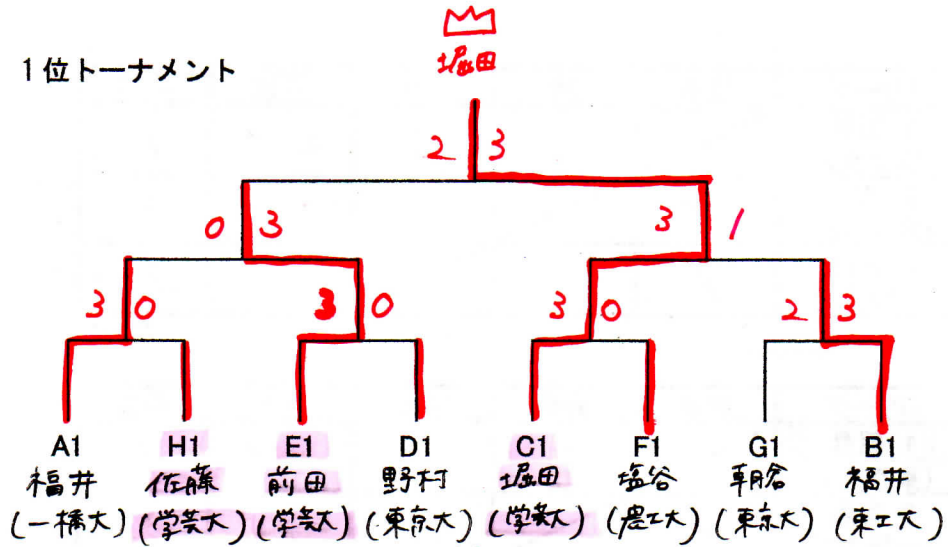

Dリーグ	野村	堀	渡辺	勝敗	順位
1. 野村 (東京大2)		○		1-0	1
2. 堀 (一橋大2)	X			0-1	2
3. 渡辺 (農工大3)					

Eリーグ	前田	小川	小山	勝敗	順位
1. 前田 (学芸大4)		○	○	2-0	1
2. 小川 (東京大1)	X		○	1-1	2
3. 小山 (東工大1)	X	X		0-2	3

Fリーグ	塩谷	蔵	岩田	勝敗	順位
1. 塩谷 (農工大2)		○	○	2-0	1
2. 蔵 (東工大2)	X		X	0-2	3
3. 岩田 (一橋大1)	X	○		1-1	2

Gリーグ	朝倉	斉藤	高松	勝敗	順位
1. 朝倉 (東京大1)		○	○	2-0	1
2. 斉藤 (一橋大2)	X		X	0-2	3
3. 高松 (学芸大3)	X	○		1-1	2

Hリーグ	松岡	佐藤	平山	勝敗	順位
1. 松岡 (外語大4)		X	○	1-1	2
2. 佐藤 (学芸大1)	○		○	2-0	1
3. 平山 (東京大3)	X	X		0-2	3

* 試合進行

・ A, B, Cリーグ

審判

1 vs 4 3
 2 vs 3 4
 1 vs 3 2
 2 vs 4 3
 1 vs 2 4
 3 vs 4 1

・ D, E, F, G, Hリーグ

審判

1 vs 3 2
 2 vs 3 1
 1 vs 2 3

女子シングルス 決勝トーナメント

1位トーナメント

2位トーナメント

3-4位トーナメント