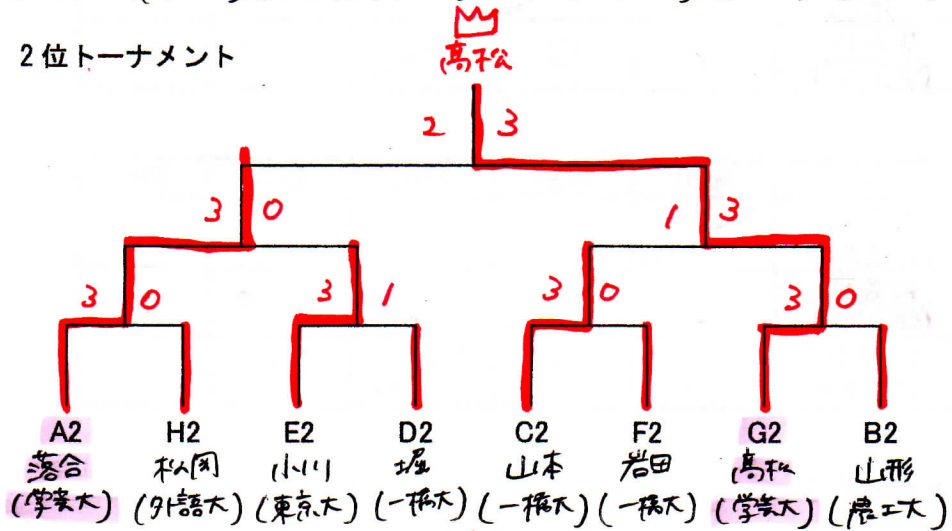

Gリーグ	朝倉	斉藤	高松	勝敗	順位
1. 朝倉 (東京大1)		○	○	2-0	1
2. 斉藤 (一橋大2)	X		X	0-2	3
3. 高松 (学芸大3)	X	○		1-1	2

Hリーグ	松岡	佐藤	平山	勝敗	順位
1. 松岡 (外語大4)		X	○	1-1	2
2. 佐藤 (学芸大1)	○		○	2-0	1
3. 平山 (東京大3)	X	X		0-2	3

* 試合進行

・ A, B, Cリーグ

審判

1 vs 4 3
 2 vs 3 4
 1 vs 3 2
 2 vs 4 3
 1 vs 2 4
 3 vs 4 1

・ D, E, F, G, Hリーグ

審判

1 vs 3 2
 2 vs 3 1
 1 vs 2 3

女子シングルス 決勝トーナメント

1位トーナメント

2位トーナメント

3-4位トーナメント