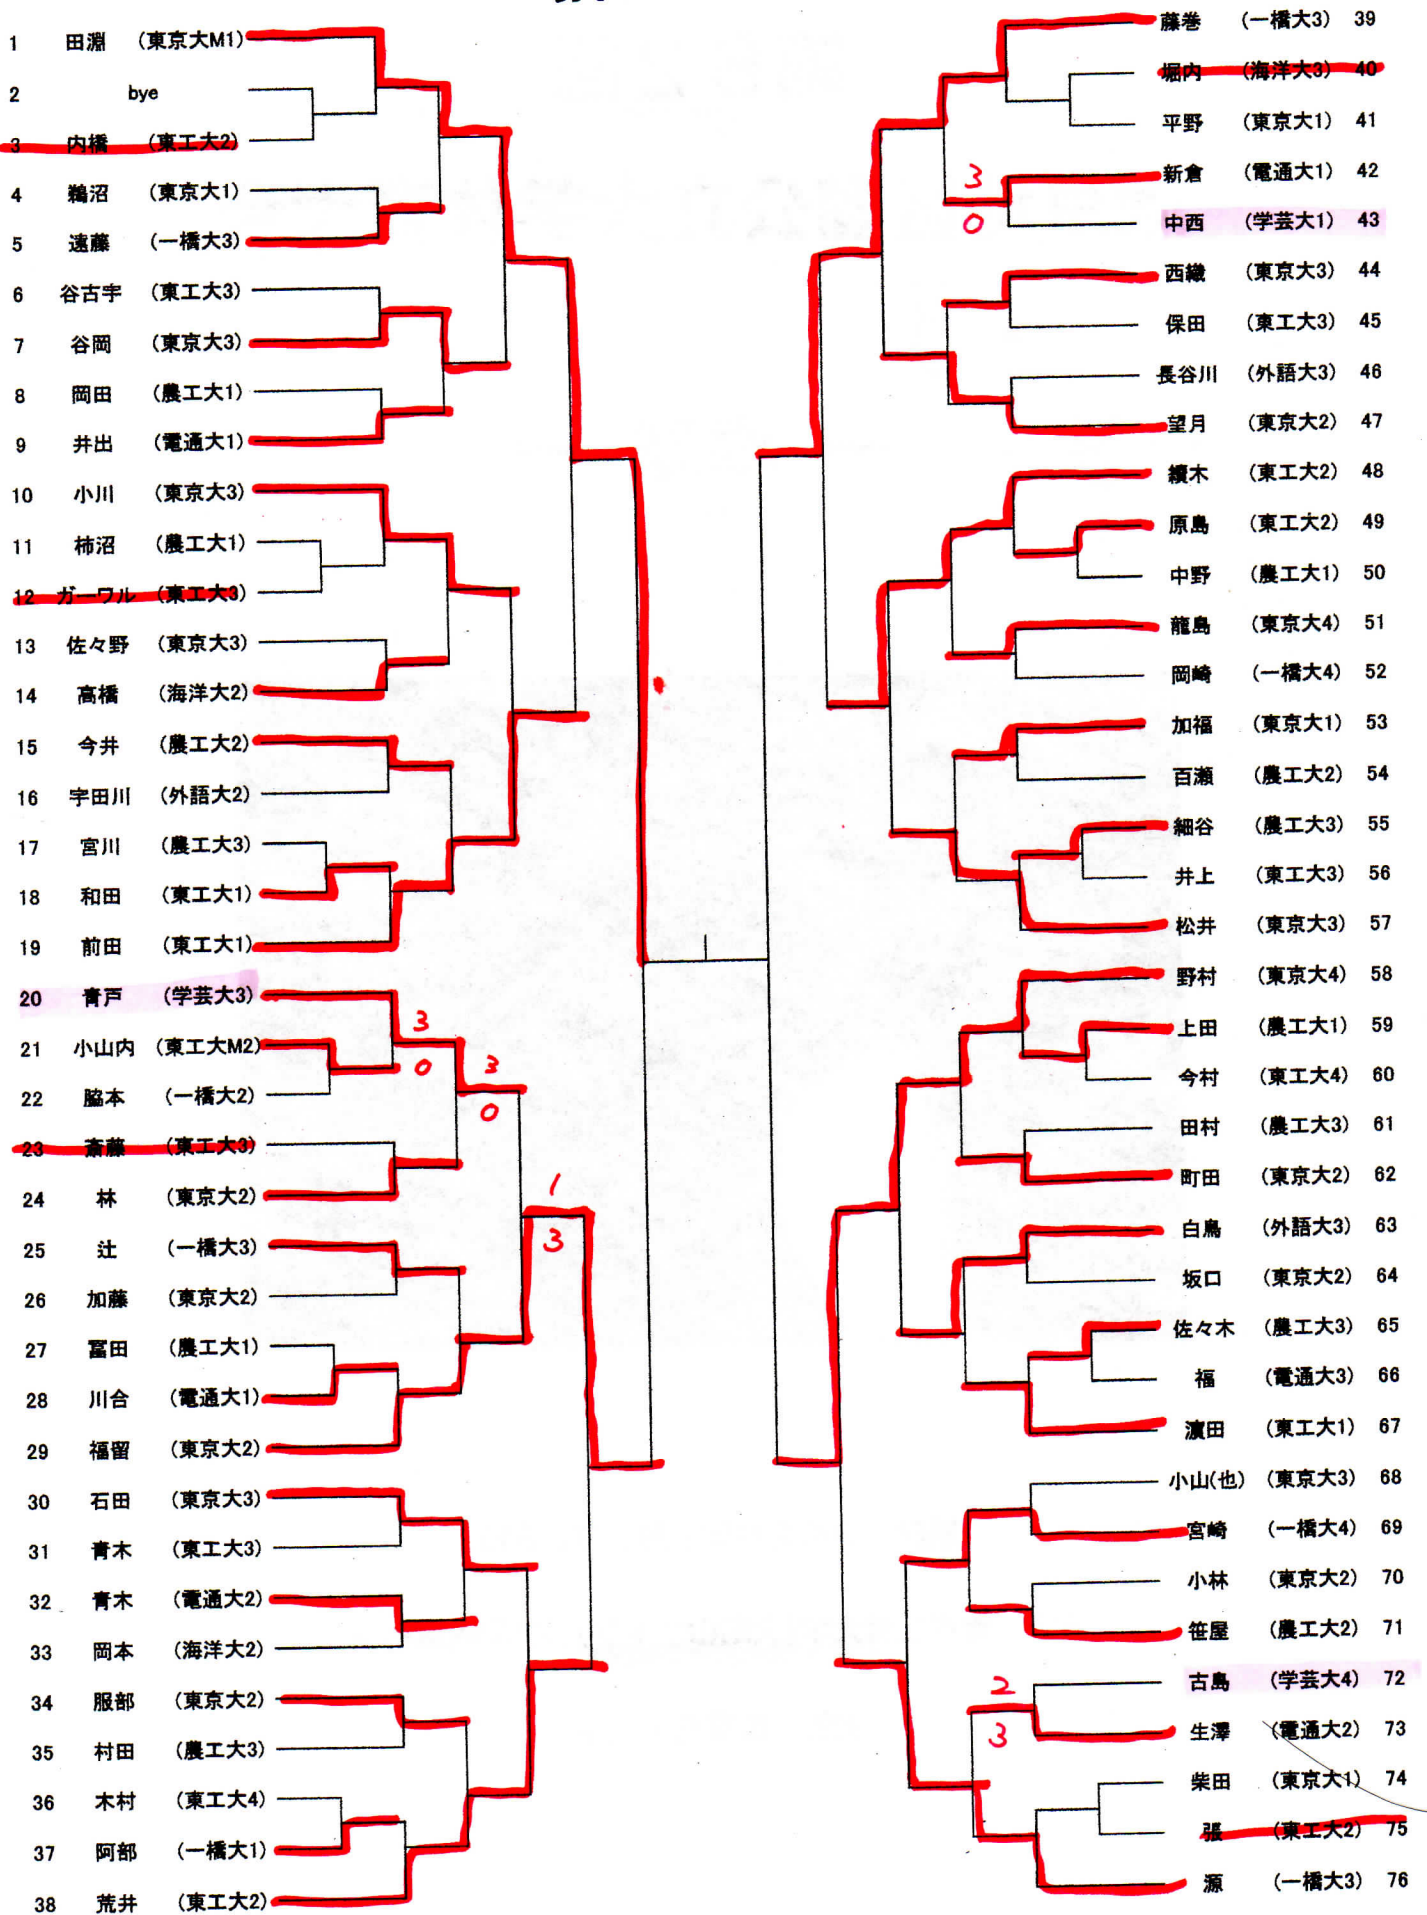

男子団体 予選リーグ

Aリーグ	東京大	東工大	農工大	海洋大	勝敗	順位
1. 東京大		4-2 ○	4-0 ○	4-0 ○	3-0	1
2. 東工大	2-4 X		4-3 ○	4-2 ○	2-1	2
3. 農工大	0-4 X	2-4 X		4-1 ○	1-2	3
4. 海洋大	0-4 X	2-4 X	1-4 X		0-3	4

Bリーグ	一橋大	学芸大	外語大	電通大	勝敗	順位
1. 一橋大		3-4 X	4-1 ○	4-0 ○	2-1	2
2. 学芸大	4-3 ○		4-3 ○	4-0 ○	3-0	1
3. 外語大	1-4 X	3-4 X		4-3 ○	1-2	3
4. 電通大	0-4 X	0-4 X	3-4 X		0-3	4

*** 試合進行**

審判は相互で行うものとする。

第1試合 1 vs 3
2 vs 4

第2試合 2 vs 3
1 vs 4

第3試合 1 vs 2
3 vs 4

男子団体 決勝リーグ

1位決定戦	A1	B1	勝敗	順位
A1 東京大		4-0	1-0	1
B1 学芸大	0-4		0-1	2

3位決定戦	A2	B2	勝敗	順位
A2 東工大		4-3	1-0	3
B2 一橋大	3-4		0-1	4

5位決定戦	A3	B3	勝敗	順位
A3 農工大		3-4	0-1	6
B3 外語大	4-3		1-0	5

7位決定戦	A4	B4	勝敗	順位
A4 海洋大		0-4	0-1	8
B4 電通大	4-0		1-0	7

* 試合進行

審判は相互で行うものとする。

男子シングルス(1)

男子シングルス (2)